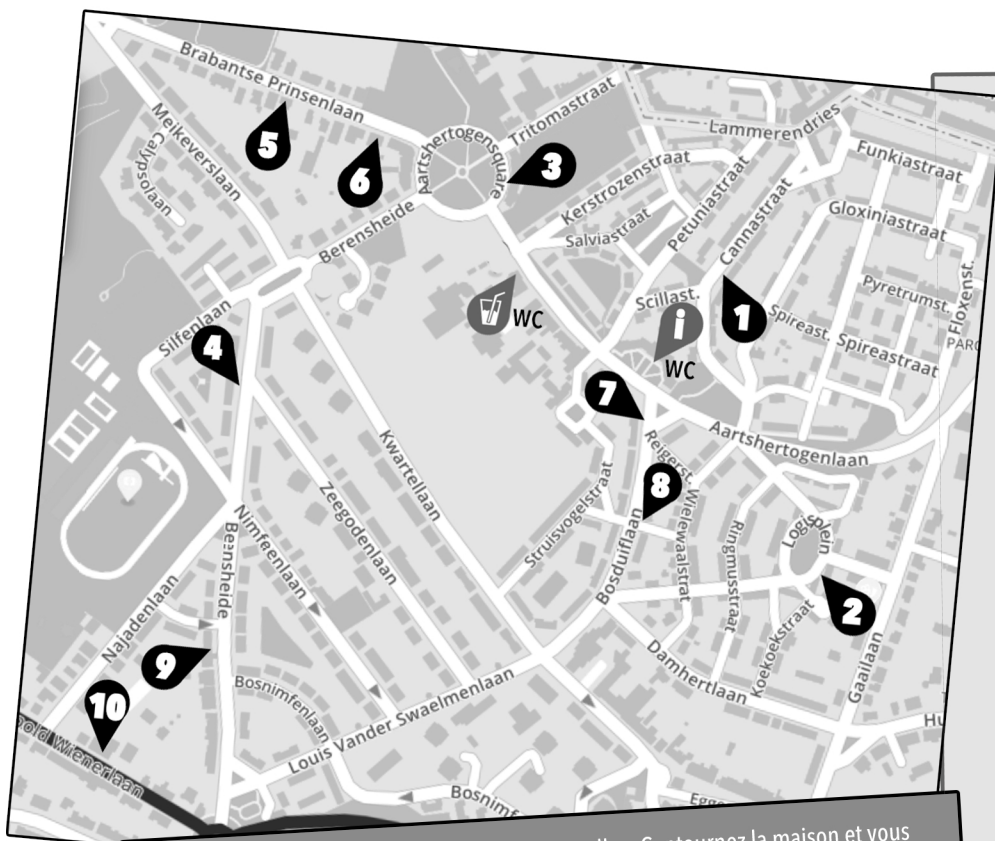

MAP / CARTE

LIVING ROOM MUSIC FESTIVAL

Garden Edition - Logis-Floréal

Attention: L'accès aux jardins se fait par les venelles: Contournez la maison et vous trouverez un passage vers le jardin ! (sauf pour la maison 9 et 10, passez par la porte)

Pas op: de toegang tot de tuinen loopt via de weggetjes tussen de tuinen: ga om het huis heen en je vindt de doorgang naar de tuin! (behalve voor huis nr. 9 en 10, waar je langs de voordeur binnen komt)

1. Jean-Nicolas
Rue des Cannasstraat 7

2. Sabine
Place du logisplein 2

3. Lilia
Aartshertogensquare 2
Square des Archiducs

4. Evelyne
Berenscheide, 78

5. Rodolphe
Brabantse Prinsenlaan 35 Avenue
des Princes Brabançons

i. Checkpoint + WC
Place J. Wautersplein 7

☕ Café Les Archiducs + WC
Aartshertogenlaan-Av. des Archiducs 72